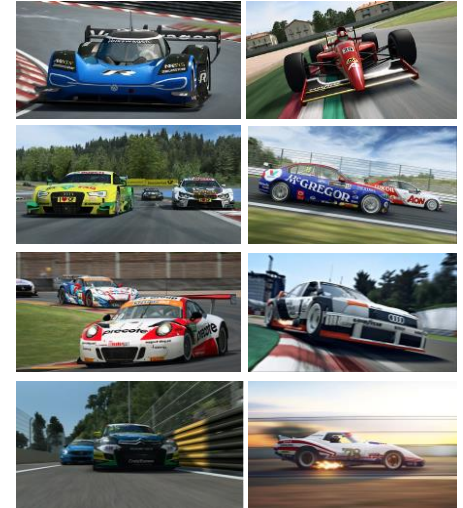

### SimRacing (virtueller Motorsport)

- Fahren Sie **echte** Rennwagen wie GT3-Boliden, Tourenwagen, Formel-Autos, Historische Rennwagen “LEGENDEN” wie z.B. Audi 90 quattro IMSA GTO, oder BMW M1 PROCAR und viele mehr! Es stehen über 150 Fahrzeuge & über 40 Strecken bereit!

### Simulatoren

- Durch unsere 3motion-Simulatoren erhalten Sie den Eindruck, wie es sich anfühlt in einem echten Rennwagen zu fahren. Der “Sim” gibt alle Fahrzeugbewegungen detailgetreu an Sie weiter. Auch durch das High-End Equipment wie einen Vollschalen-Rennsitz, ein Motorsport-Lenkrad (mit realem Force-Feedback) inkl. Schalt paddles und an den Motorsport angelehnte Pedale, finden Sie keinen eSport, der Sie näher an die Realität des echten Motorsports bringt!

# Das können Sie erleben

- er“fahren“ Sie, was es bedeutet ein echter Rennfahrer zu sein
- täuschend echte Physik und Sounds wie im realen Motorsport
- mehr als 160 offiziell lizenzierte Rennwagen und über 40 echte Rennstrecken
- offizielle Rennserien wie DTM, FIA WTCC, ADAC GT Masters (GT3-Klasse)
- packendes Gruppenerlebnis
- Action und Spannung auch für Zuschauer durch Livestream und Renn-Atmosphäre